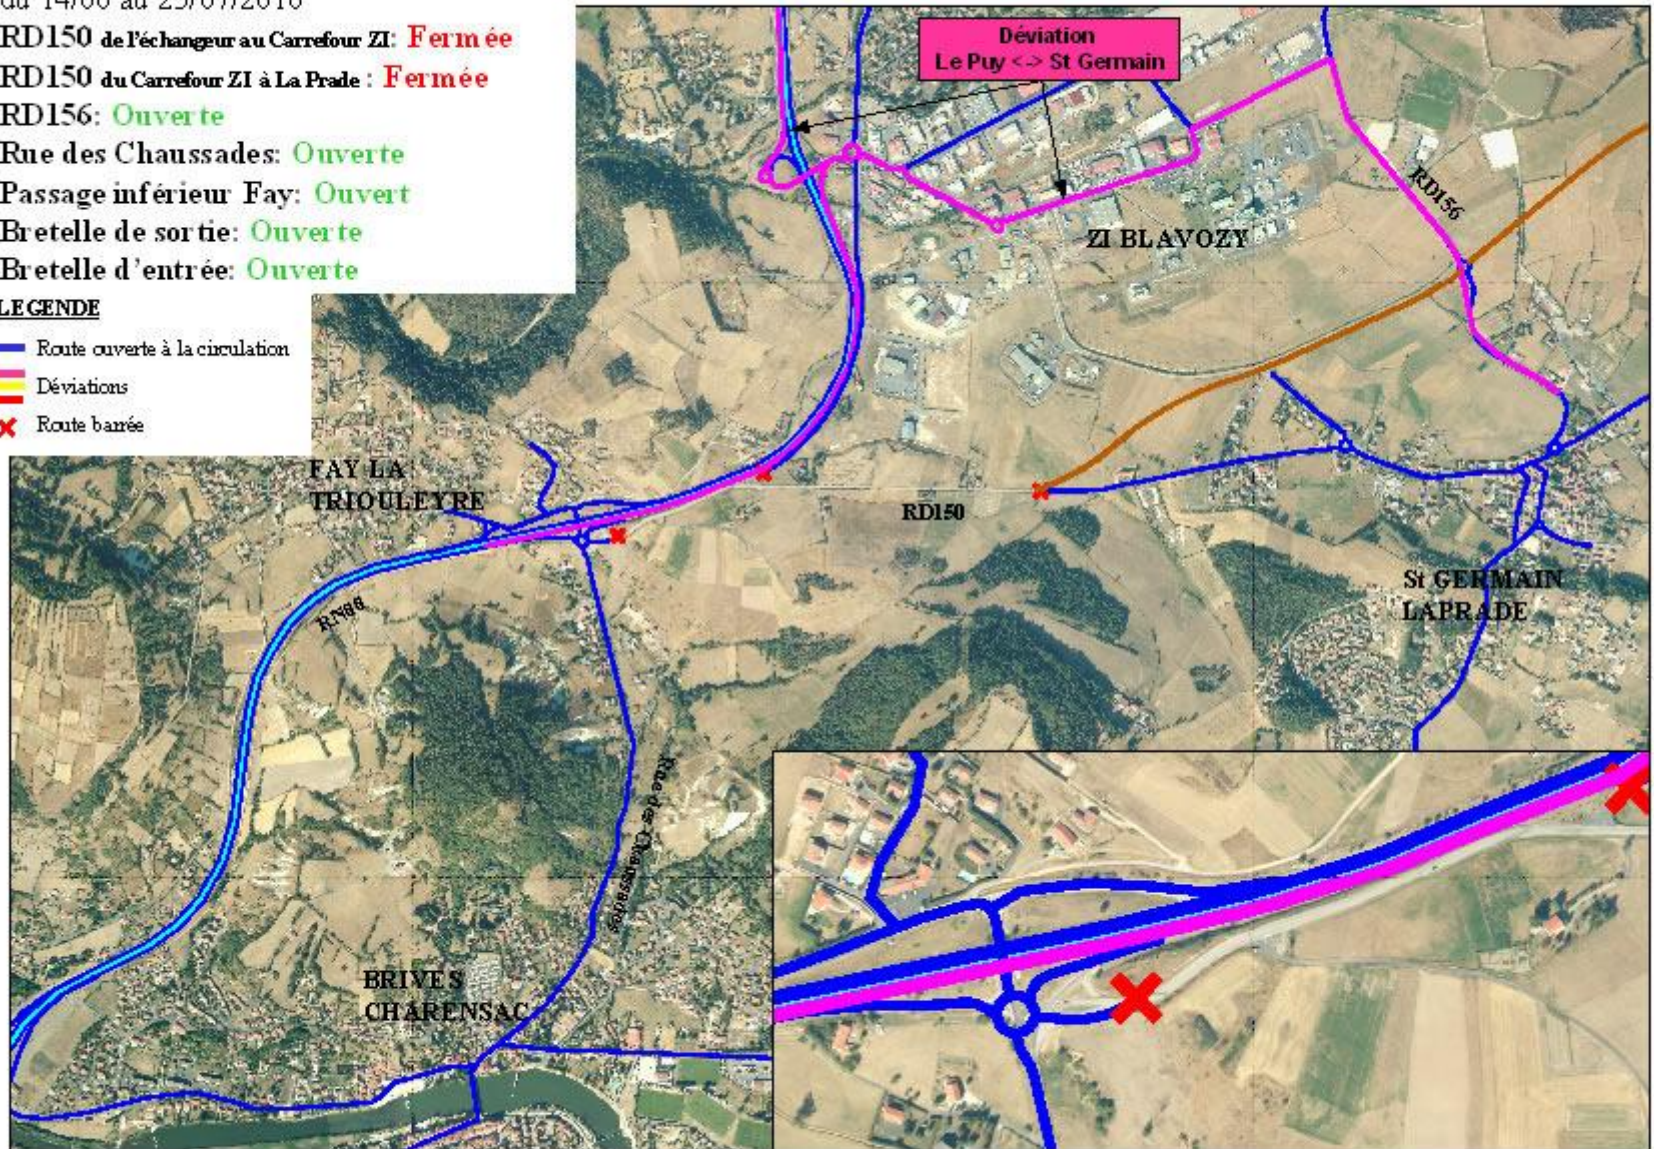

# PHASE 4

6 semaines

du 14/06 au 23/07/2010

RD150 de l'échangeur au Carrefour ZI: **Fermée**

RD150 du Carrefour ZI à La Prade: **Fermée**

RD156: **Ouverte**

Rue des Chaussades: **Ouverte**

Passage inférieur Fay: **Ouvert**

## LEGENDE

- Route ouverte à la circulation
- Déviations
- Route barrée

# PHASE 5

2 semaines

du 23/07 au 06/08/2010

RD150 de l'échangeur au Carrefour ZI: **Ouverte**

RD150 du Carrefour ZI à La Prade: **Fermée**

RD156: **Ouverte**

Rue des Chaussades: **Ouverte**

Passage inférieur Fay: **Ouvert**

## LEGENDE

— Route ouverte à la circulation

— Déviations

✗ Route barrée